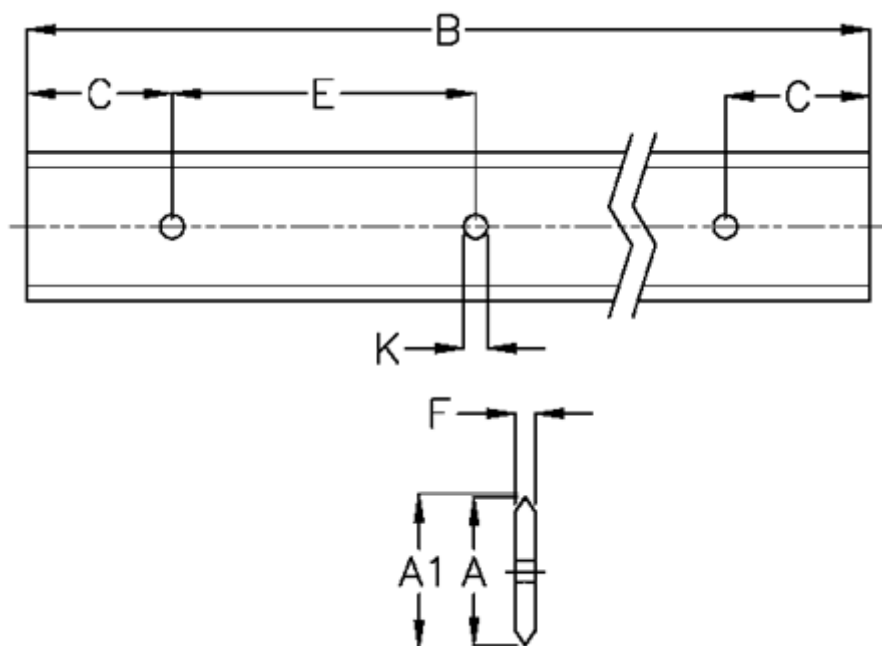

Varenummer: 05712405936
Beskrivelse: Hepco GV3 profilskinne L 76 L5936 P3
med forsænkede huller

Mål

A = 76
A1 = 77.58
B = 5936
C = 43.0
E = 90
F = 9.43
For leje = J54
K = 11.5xM10

Præcisionstype = P3
vægt kg/1000 = 5.00